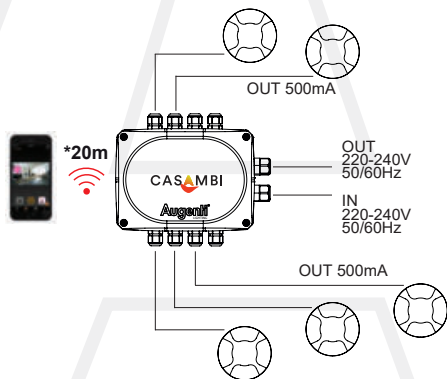

HUB Schemi di Collegamento

HUB CASAMBI SCHEMI DI COLLEGAMENTO - CONNECTION SCHEMES

CC - 500mA - IP66

HUB.500.001.CA

CUT70
HUB.500.001.CA
500mA CASAMBI
MAX 5 pz.

RIM70
HUB.500.001.CA
500mA CASAMBI
MAX 5 pz.

Bloom
HUB.500.001.CA
500mA CASAMBI
MAX 5 pz.