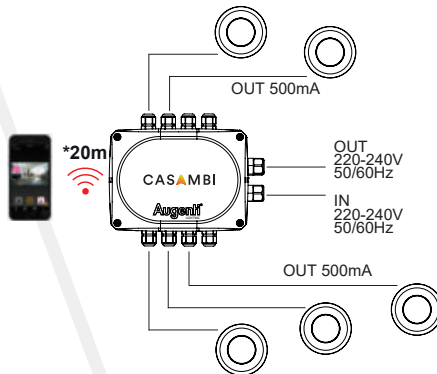

HUB Schemi di Collegamento

HUB CASAMBI SCHEMI DI COLLEGAMENTO - CONNECTION SCHEMES

CC - 500mA - IP66

HUB.500.001.CA

CUT70
HUB.500.001.CA
500mA CASAMBI
MAX 5 pz.

RIM70
HUB.500.001.CA
500mA CASAMBI
MAX 5 pz.

Bloom
HUB.500.001.CA
500mA CASAMBI
MAX 5 pz.